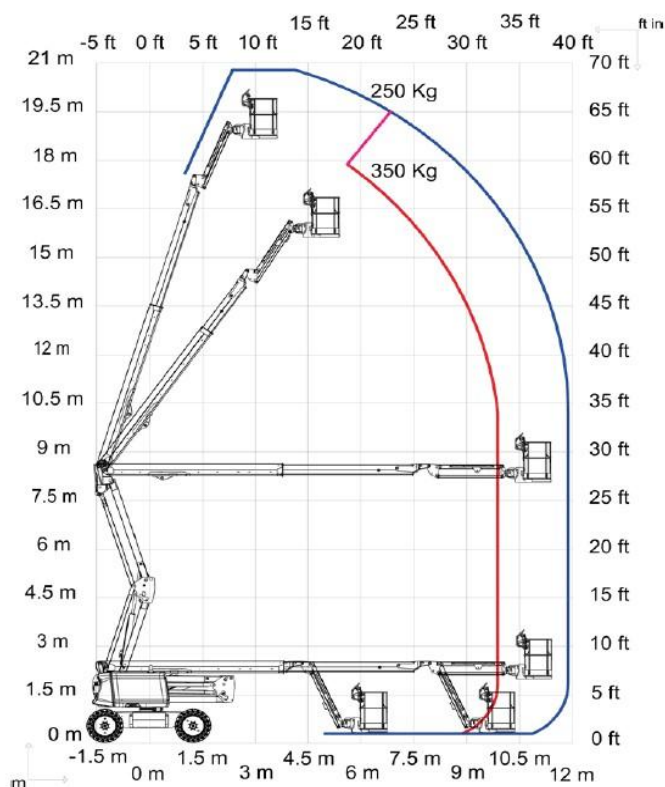

PIATTAFORMA ARTICOLATA IBRIDA HA20LE PRO HAULOTTE

DATI TECNICI

Altezza di lavoro	20,76m
Altezza piano calpestio	18,76m
Punto d'articolazione	8,52m
Sbraccio massimo	11,91m
Portata massima cesta	250kg
Dimensione cesta	1,83x0,80m
Rotazione Piattaforma	180°
Peso	9785kg

AREA DI LAVORO (MT)

DIMENSIONI DI INGOMBRO

C	Altezza a riposo	2,50m
H	Lunghezza	6,19m
B	Larghezza	2,41m
D	Interasse	2,50m
	Larghezza massima	8,45m
	Rotazione torretta	360° C
	Pendenza massima	45%

- Traslazione in altezza