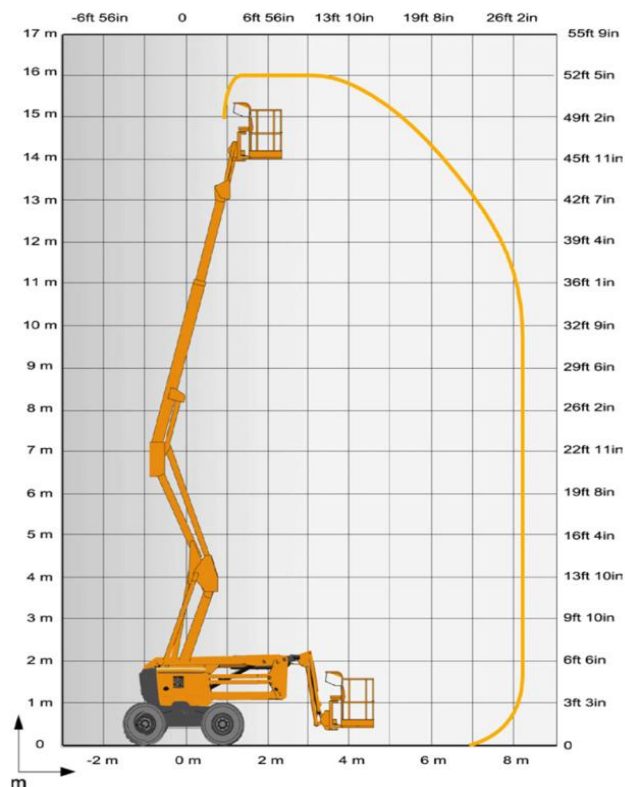

DATI TECNICI

Altezza di lavoro	16,00m
Altezza piano calpestio	14,00m
Punto d'articolazione	7,65m
Sbraccio massimo	8,30m
Portata massima cesta	230kg
Dimensione cesta	1,83x0,80m
Rotazione cesta	165°
Peso	6200kg
Escursione Jib	140°

PIATTAFORMA ARTICOLATA DIESEL HA16RTJ HAULOTTE

AREA DI LAVORO (MT)

DIMENSIONI DI INGOMBRO

	Altezza a riposo	2,30m
A	Lunghezza	6,75m
B	Larghezza	2,30m
D	Interasse	2,10m
C	Altezza di trasporto	2,40m
	Pendenza massima	40%
	Rotazione torretta	355°