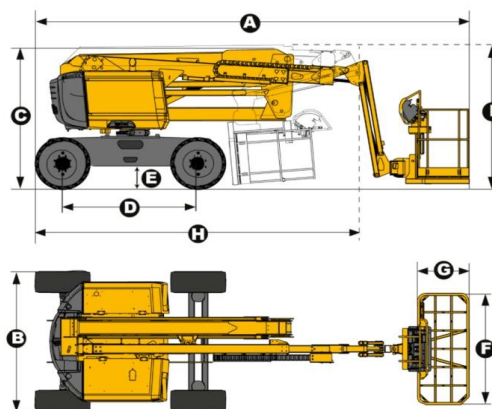

DATI TECNICI

Altezza di lavoro	16,00m
Altezza piano calpestio	14,00m
Punto d'articolazione	7,65m
Sbraccio massimo	8,30m
Portata massima cesta	230kg
Dimensione cesta	1,83x0,80m
Rotazione cesta	165°
Peso	6200kg
Escursione Jib	140°

PIATTAFORMA ARTICOLATA DIESEL HA16RTJ HAULOTTE

AREA DI LAVORO (MT)

DIMENSIONI DI INGOMBRO

	Altezza a riposo	2,30m
A	Lunghezza	6,75m
B	Larghezza	2,30m
D	Interasse	2,10m
C	Altezza di trasporto	2,40m
	Pendenza massima	40%
	Rotazione torretta	355°

- Traslazione in altezza
- Pneumatici rigidi con struttura alverolare
- Inclinazione max 5°

Sede: **MARENE** (CN) 12030 / Via Marconi, 98E / 0172.742844 / info@cmnoleggi.it
 Filiale: **SALUZZO** (CN) 12037 / Via Savigliano, 2B / 0175.249666 / saluzzo@cmnoleggi.it
 Filiale: **PINEROLO** (TO) 10060 / Str. Val Pellice, 67 / 0121.502099 / pinerolo@cmnoleggi.it