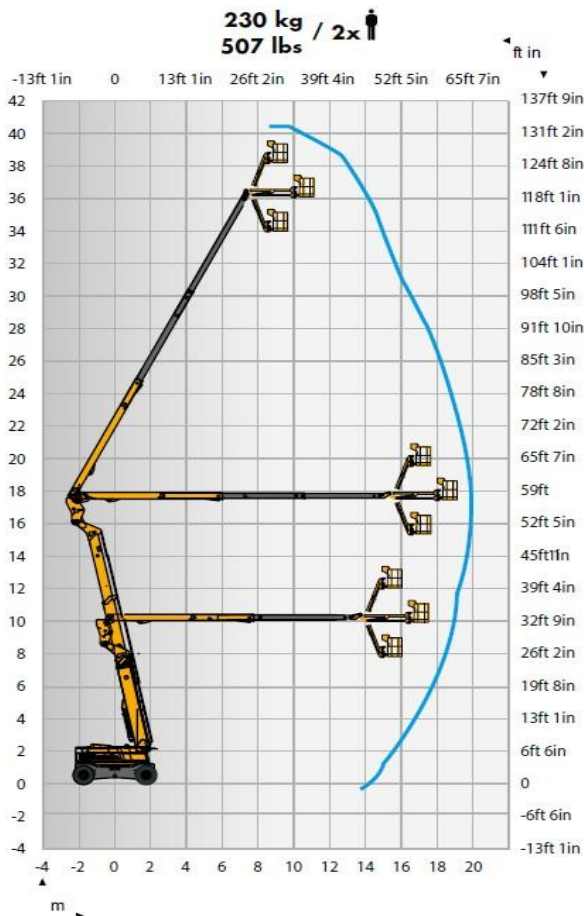

PIATTAFORMA ARTICOLATA DIESEL HA41RTJ HAULOTTE

DATI TECNICI

Altezza di lavoro	41,50m
Altezza piano calpestio	39,50m
Punto d'articolazione	17,50m
Sbraccio massimo	20,10m
Portata massima cesta	230kg
Dimensione cesta	2,44x0,91m
Rotazione cesta	180°
Peso	23900kg
Escursione Jib	140°

AREA DI LAVORO (MT)

DIMENSIONI DI INGOMBRO

	Altezza a riposo	2,99m
H	Lunghezza	13,10m
B	Larghezza	2,53m
D	Interasse	3,50m
J	Altezza di trasporto	3,73m
	Pendenza massima	40%
	Rotazione torretta	360°

- Traslazione in altezza
- Pneumatici ripieni in lattice
- Inclinazione max 4°