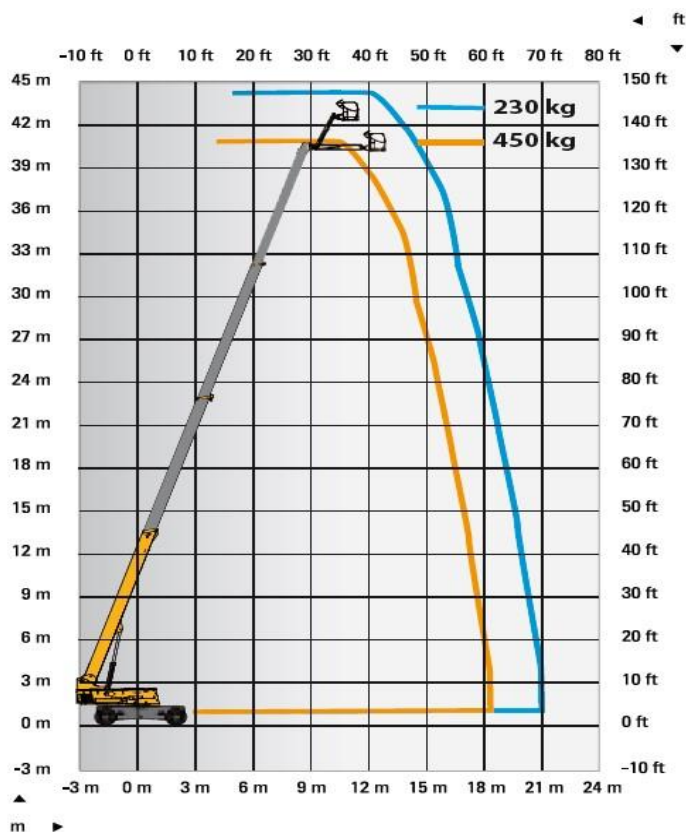

PIATTAFORMA TELESCOPICA DIESEL HT43RTJ HAULOTTE

DATI TECNICI

Altezza di lavoro	42,20m
Altezza piano calpestio	40,20m
Sbraccio massimo	20,20m
Portata massima cesta	230/450kg
Dimensione cesta	2,44x0,91m
Rotazione cesta	180°
Peso	21400kg
Escursione Jib	140°

AREA DI LAVORO (MT)

DIMENSIONI DI INGOMBRO

C	Altezza a riposo	3,05m
H	Lunghezza	14,80m
B	Larghezza	2,50m
D	Interasse	3,50m
	Altezza di trasporto	3,05m
	Pendenza max	40%
	Rotazione torretta	360° c

- Traslazione in altezza
- Inclinazione max 3°