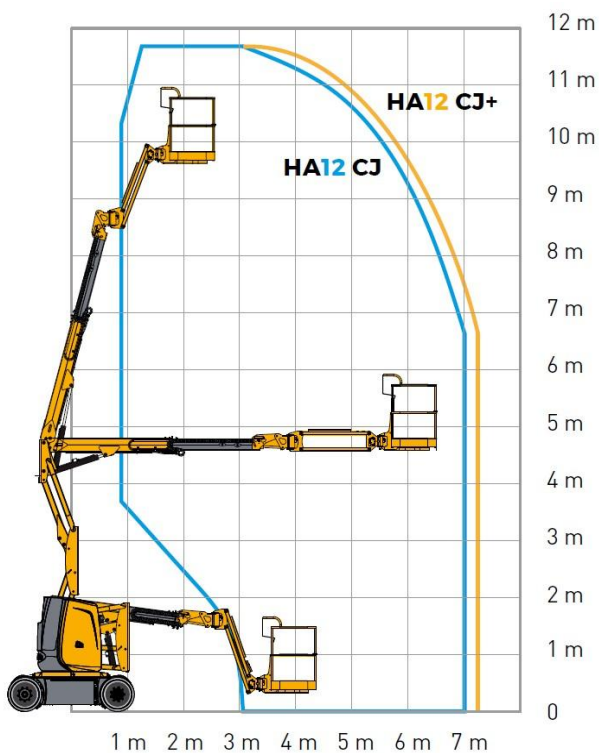

### PIATTAFORMA ARTICOLATA ELETTRICA HA 12 CJ + HAULOTTE

#### DATI TECNICI

Altezza di lavoro	11,68m
Altezza piano calpestio	9,68m
Punto d'articolazione	4,74m
Sbraccio massimo	6,94m
Portata massima cesta	250kg
Dimensione cesta	1,14x0,80m
Rotazione cesta	180°
Peso	7065kg
Escursione Jib	180°

#### DIMENSIONI DI INGOMBRO

C	Altezza a riposo	1,99m
A	Lunghezza	5,36m
B	Larghezza	1,20m
D	Interasse	1,65m
	Lunghezza trasporto	3,86m
	Rotazione torretta	355° C
	Pendenza massima	25%

- Pneumatici antitraccia
- Traslazione in altezza