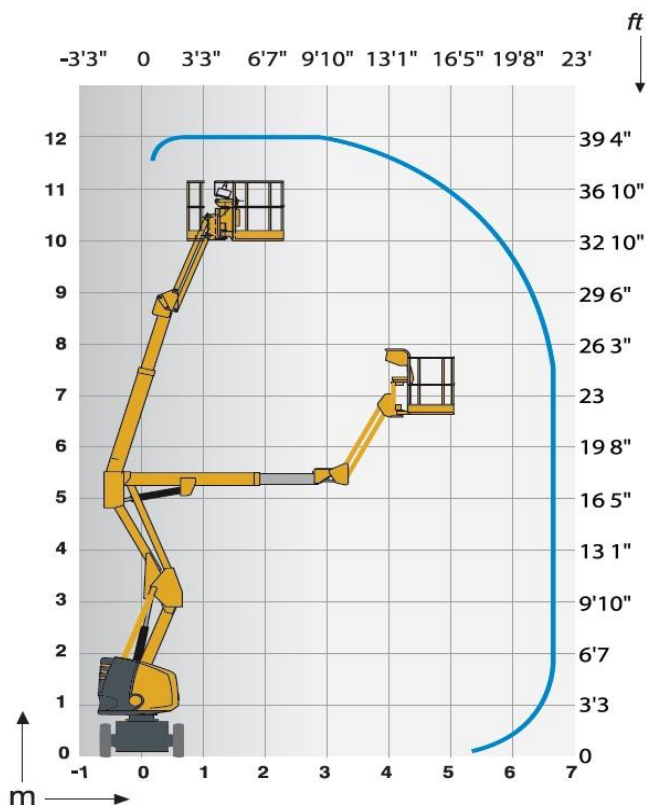

PIATTAFORMA ARTICOLATA ELETTRICA HA 12 IP HAULOTTE

DATI TECNICI

Altezza di lavoro	12,00m
Altezza piano calpestio	10,00m
Punto d'articolazione	5,30m
Sbraccio massimo	6,50m
Portata massima cesta	230kg
Dimensione cesta	1,20x0,80m
Peso	5945kg
Escursione Jib	136°

26 Ago 2021 17:21:18
C.M.srl

AREA DI LAVORO (MT)

DIMENSIONI DI INGOMBRO

C	Altezza a riposo	2,06m
A	Lunghezza	5,40m
B	Larghezza	1,35m
D	Interasse	1,80m
	Rotazione torretta	355° C
	Pendenza massima	25%

- Pneumatici antitraccia
- Traslazione in altezza