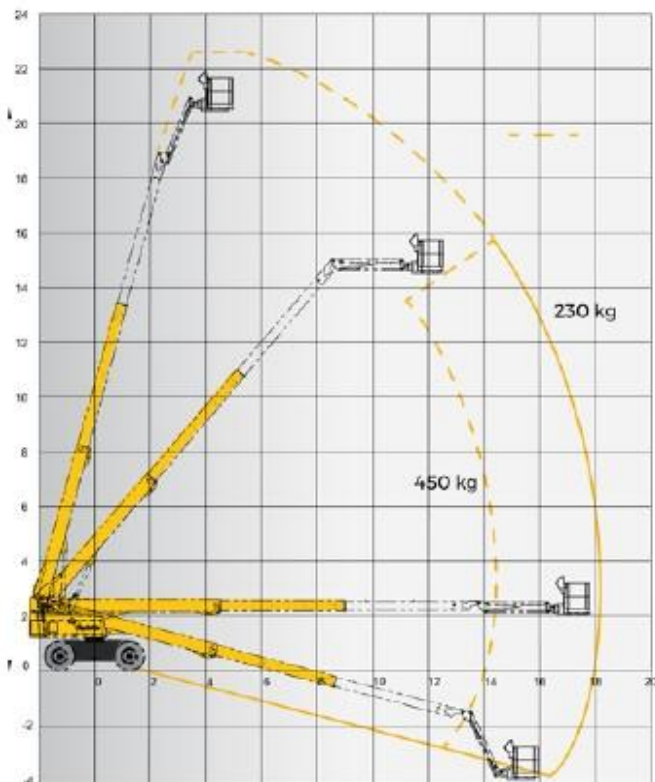

### PIATTAFORMA TELESCOPICA DIESEL HT23RTJ HAULOTTE

#### DATI TECNICI

Altezza di lavoro	22,50m
Altezza piano calpestio	20,50m
Sbraccio massimo	18,30m
Portata massima cesta	230kg
Dimensione cesta	2,44x0,91m
Rotazione cesta	180°
Peso	13320kg
Escursione Jib	133°

#### DIMENSIONI DI INGOMBRO

	Altezza a riposo	2,70m
A	Lunghezza	10,40m
B	Larghezza	2,47m
D	Interasse	2,50m
I	Altezza di trasporto	3,30m
	Pendenza massima	40%
	Rotazione torretta	180°

- Traslazione in altezza
- Inclinazione max 5°