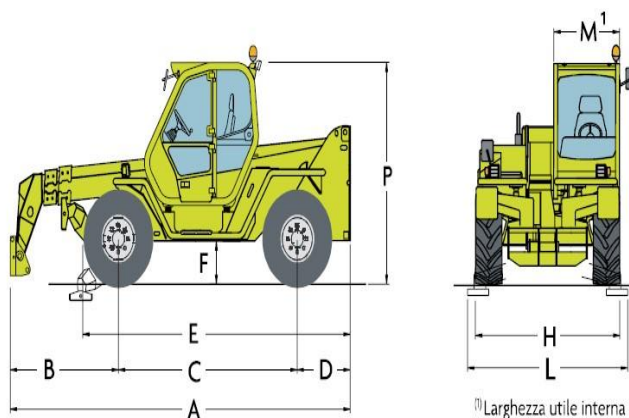

C.M. srl

NOLEGGI

800 180 430

DATI TECNICI

Portata max	4000kg
Altezza max di sollevamento	16,70m
Sbraccio massimo	12,50m
Sbraccio alla max. portata	4,20m
Peso	10400kg

IL SOLLEVATORE PUO' ESSERE EQUIPAGGIATO CON

Forche-Gancio-Falcone-Falcone con argano-Benna-Navicella

AREA DI LAVORO (MT)

DIMENSIONI DI INGOMBRO

P	Altezza	2,51m
A	Lunghezza (senza forche)	5,80m
H	Larghezza	2,40m
C	Interasse	2,88m
M	Larghezza cabina	0,99m