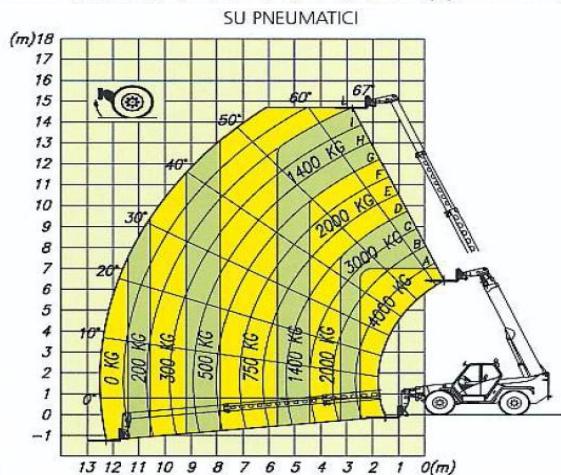

C.M. srl

NOLEGGI

800 180 430

DATI TECNICI

Portata max	4000kg
Altezza max di sollevamento	16,70m
Sbraccio massimo	12,50m
Sbraccio alla max. portata	4,20m
Peso	10400kg

IL SOLLEVATORE PUO' ESSERE EQUIPAGGIATO CON

Forche-Gancio-Falcone-Falcone con argano-Benna-Navicella

AREA DI LAVORO (MT)

DIMENSIONI DI INGOMBRO

P	Altezza	2,51m
A	Lunghezza (senza forche)	5,80m
H	Larghezza	2,40m
C	Interasse	2,88m
M	Larghezza cabina	0,99m