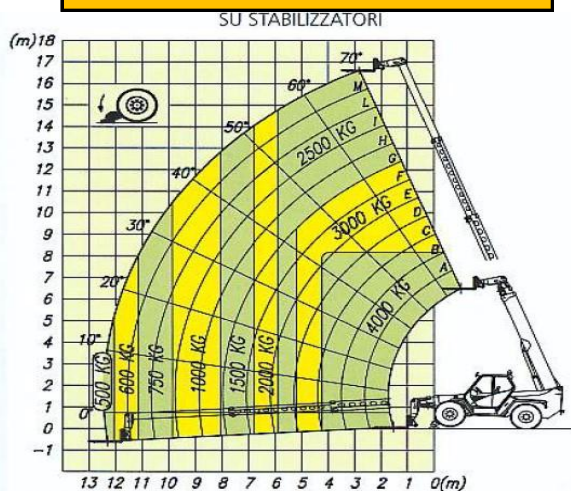

C.M. srl

NOLEGGI

800 180 430

DATI TECNICI

Portata max	4000kg
Altezza max di sollevamento	16,70m
Sbraccio massimo	12,50m
Sbraccio alla max. portata	4,20m
Peso	10400kg

IL SOLLEVATORE PUO' ESSERE EQUIPAGGIATO CON

Forche-Gancio-Falcone-Falcone con argano-Benna-Navicella

AREA DI LAVORO (MT)

DIMENSIONI DI INGOMBRO

P	Altezza	2,51m
A	Lunghezza (senza forche)	5,80m
H	Larghezza	2,40m
C	Interasse	2,88m
M	Larghezza cabina	0,99m