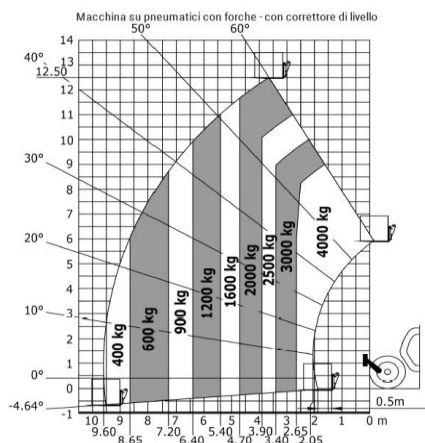

### DATI TECNICI

Portata max	4000kg
Altezza max di sollevamento	17,55m
Sbraccio massimo	13,08m
Peso	1150kg
Lunghezza forche	1200mm
Spessore forche	50mm
Larghezza forche	125mm

### AREA DI LAVORO (MT)

### DIMENSIONI DI INGOMBRO

h17	Altezza	2,50m
l11	Lunghezza (senza forche)	6,16m
b1	Larghezza	2,50m
	Interasse	3,07m
b4	Larghezza cabina	0,89m