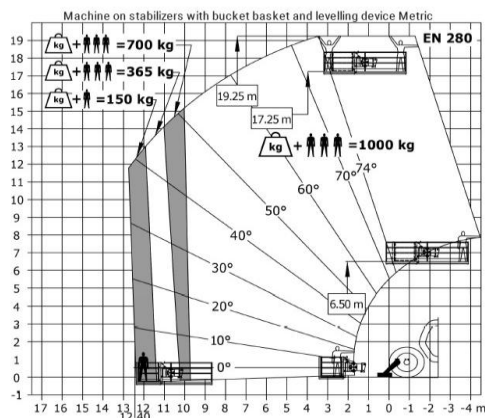

### DATI TECNICI

Portata max	4000kg
Altezza max di sollevamento	17,55m
Sbraccio massimo	13,08m
Peso	1150kg
Lunghezza forche	1200mm
Spessore forche	50mm
Larghezza forche	125mm

### AREA DI LAVORO (MT)

### DIMENSIONI DI INGOMBRO

h17	Altezza	2,50m
l11	Lunghezza (senza forche)	6,16m
b1	Larghezza	2,50m
	Interasse	3,07m
b4	Larghezza cabina	0,89m