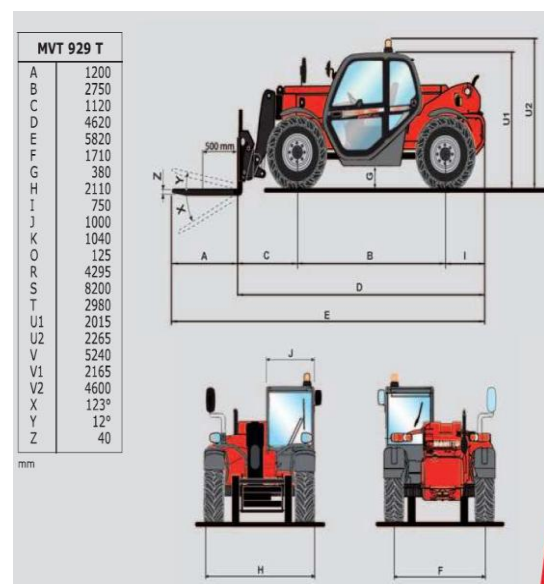

C.M. srl

NOLEGGI

800 180 430

DATI TECNICI

Portata max	2900kg
Altezza max di sollevamento	8,63m
Sbraccio massimo	5,80m
Peso	6380kg
Lunghezza forche	1200mm
Spessore forche	40mm
Larghezza forche	125mm

IL SOLLEVATORE PUO' ESSERE EQUIPAGGIATO CON:

Forche-Gancio-Falcone-Benna

AREA DI LAVORO (MT)

SOLLEVATORE TELESCOPICO FISSO 9M 29Q MANITOU

DIMENSIONI DI INGOMBRO

h17	Altezza	2,26m
	Lunghezza (senza forche)	4,62m
b1	Larghezza	2,11m
	Interasse	2,75m
b4	Larghezza cabina	1,00m