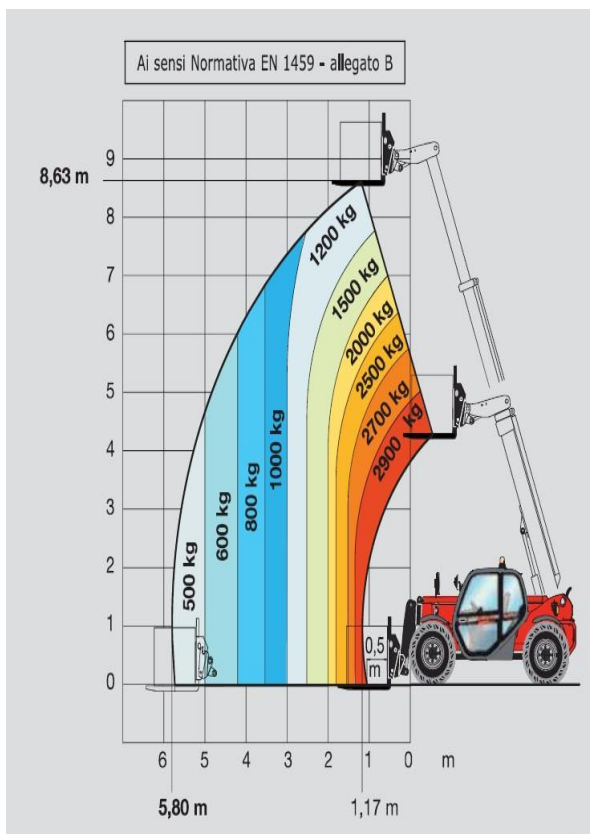

C.M. srl

NOLEGGI

800 180 430

DATI TECNICI

Portata max	2900kg
Altezza max di sollevamento	8,63m
Sbraccio massimo	5,80m
Peso	6380kg
Lunghezza forche	1200mm
Spessore forche	40mm
Larghezza forche	125mm

IL SOLLEVATORE PUO' ESSERE EQUIPAGGIATO CON:

Forche-Gancio-Falcone-Benna

AREA DI LAVORO (MT)

SOLLEVATORE TELESCOPICO FISSO 9M 29Q MANITOU

DIMENSIONI DI INGOMBRO

h17	Altezza	2,26m
	Lunghezza (senza forche)	4,62m
b1	Larghezza	2,11m
	Interasse	2,75m
b4	Larghezza cabina	1,00m