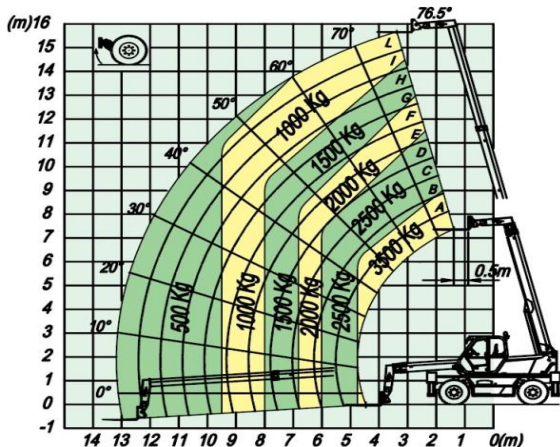

### SOLLEVATORE TELESCOPICO ROTANTE 16M 38Q MERLO

DATI TECNICI	
Portata max	3800kg
Altezza max di sollevamento	15,70m
Sbraccio massimo	13,00m
Sbraccio alla max. portata	5,50m
Portata alla max altezza	2500kg
Portata al max sbraccio	700
Rotazione torretta	415°
Peso	11730kg

### DIMENSIONI DI INGOMBRO

P	Altezza	2,85m
A	Lunghezza (senza forche)	6,24m
H	Larghezza	2,24m
C	Interasse	2,76m
M	Larghezza cabina	1,00m
L	Larghezza max	3,75m