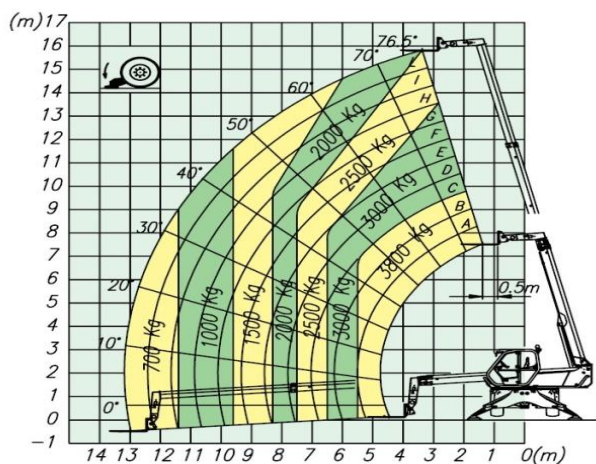

### SOLLEVATORE TELESCOPICO ROTANTE 16M 38Q MERLO

DATI TECNICI	
Portata max	3800kg
Altezza max di sollevamento	15,70m
Sbraccio massimo	13,00m
Sbraccio alla max. portata	5,50m
Portata alla max altezza	2500kg
Portata al max sbraccio	700
Rotazione torretta	415°
Peso	11730kg

### AREA DI LAVORO (MT)

### DIMENSIONI DI INGOMBRO

P	Altezza	2,85m
A	Lunghezza (senza forche)	6,24m
H	Larghezza	2,24m
C	Interasse	2,76m
M	Larghezza cabina	1,00m
L	Larghezza max	3,75m