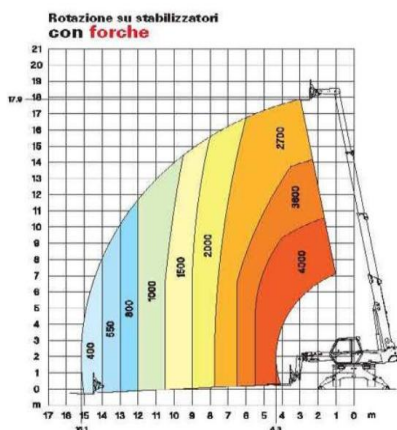

DATI TECNICI

Portata max	4000kg
Altezza max di sollevamento	17,90m
Peso	13300kg
Lunghezza forche	1200mm
Spessore forche	50mm
Larghezza forche	125mm
Rotazione torretta	400°

IL SOLLEVATORE PUO' ESSERE EQUIPAGGIATO CON:

Forche-Gancio-Falcone-Argano-Falcone con argano-Benna-Navicella

AREA DI LAVORO (MT)

SOLLEVATORE TELESCOPICO ROTANTE 18M 40Q MANITOU

DIMENSIONI DI INGOMBRO

J	Altezza	2,375m
C	Lunghezza (senza forche)	5,255m
M	Larghezza	2,400m
F	Interasse	2,320m
V	Larghezza cabina	0,950m
O	Larghezza max	3,975m