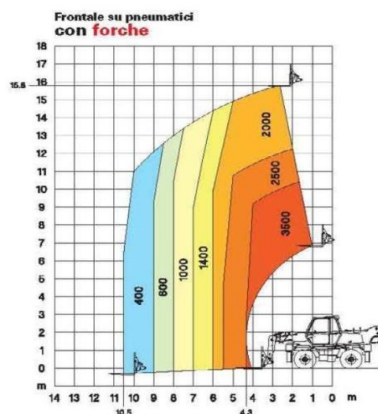

DATI TECNICI

Portata max	4000kg
Altezza max di sollevamento	17,90m
Peso	13300kg
Lunghezza forche	1200mm
Spessore forche	50mm
Larghezza forche	125mm
Rotazione torretta	400°

IL SOLLEVATORE PUO' ESSERE EQUIPAGGIATO CON:

Forche-Gancio-Falcone-Argano-Falcone con argano-Benna-Navicella

AREA DI LAVORO (MT)

SOLLEVATORE TELESCOPICO ROTANTE 18M 40Q MANITOU

DIMENSIONI DI INGOMBRO

J	Altezza	2,375m
C	Lunghezza (senza forche)	5,255m
M	Larghezza	2,400m
F	Interasse	2,320m
V	Larghezza cabina	0,950m
O	Larghezza max	3,975m