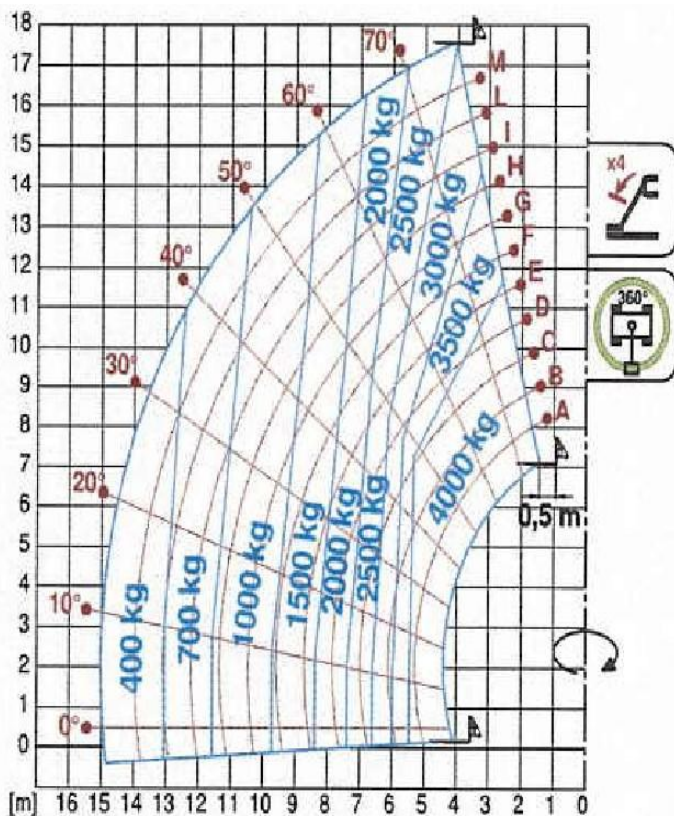

C.M. srl

NOLEGGI

800 180 430

DATI TECNICI

Portata max	4000kg
Altezza max di sollevamento	17,70m
Peso	13500kg
Sbraccio max	15,00m
Rotazione torretta	415°

IL SOLLEVATORE PUO' ESSERE EQUIPAGGIATO CON:

Forche-Gancio-Falco-Argano-Falco con argano-Benna-Navicella

AREA DI LAVORO (MT)