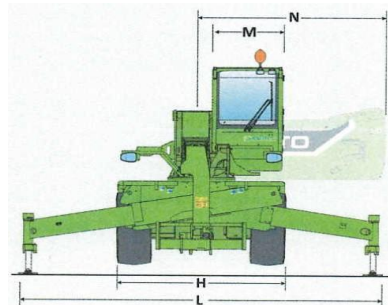

### DATI TECNICI

Portata max	4000kg
Altezza max di sollevamento	17,70m
Peso	13500kg
Sbraccio max	15,00m
Rotazione torretta	415°

### AREA DI LAVORO (MT)

### SOLLEVATORE TELESCOPICO ROTANTE 18M 40Q MERLO

### DIMENSIONI DI INGOMBRO

P	Altezza	2,980m
A	Lunghezza (senza forche)	6,030m
H	Larghezza	2,240m
C	Interasse	2,860m
M	Larghezza cabina	1,010m
L	Larghezza max	3,750m

Sede: **MARENE** (CN) 12030 / Via Marconi, 98E / 0172.742844 / [info@cmnoleggi.it](mailto:info@cmnoleggi.it)  
 Filiale: **SALUZZO** (CN) 12037 / Via Savigliano, 2B / 0175.249666 / [saluzzo@cmnoleggi.it](mailto:saluzzo@cmnoleggi.it)  
 Filiale: **PINEROLO** (TO) 10060 / Str. Val Pellice, 67 / 0121.502099 / [pinerolo@cmnoleggi.it](mailto:pinerolo@cmnoleggi.it)