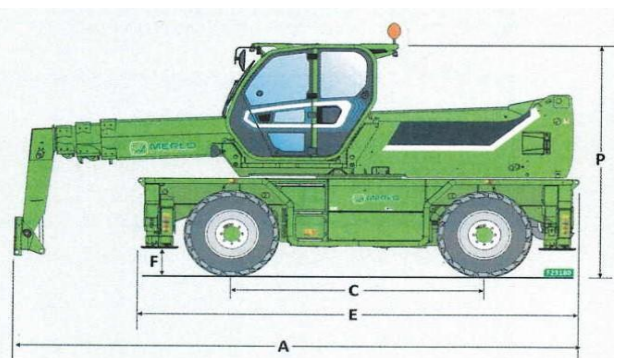

DIMENSIONI DI INGOMBRO

P	Altezza	2,980m
A	Lunghezza (senza forche)	6,030m
H	Larghezza	2,240m
C	Interasse	2,860m
M	Larghezza cabina	1,010m
L	Larghezza max	3,750m