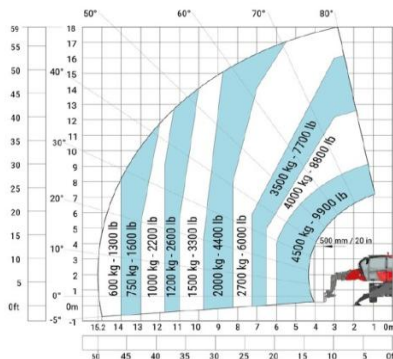

SOLLEVATORE TELESCOPICO ROTANTE 18M 45Q MANITOU

DATI TECNICI

Portata max	4500kg
Altezza max di sollevamento	18,00m
Sbraccio massimo	15,20m
Peso	14100kg
Lunghezza forche	1200mm
Spessore forche	50mm
Larghezza forche	125mm

IL SOLLEVATORE PUO' ESSERE EQUIPAGGIATO CON:

Forche-Gancio-Falcone-Argano-Falcone con argano-Benna-Navicella

AREA DI LAVORO (MT)

Macchina su pneumatici con forche

Rotazione su stabilizzatori con forche

DIMENSIONI DI INGOMBRO

h17	Altezza	3,04m
l2	Lunghezza (senza forche)	6,06m
b1	Larghezza	2,42m
y	Interasse	2,43m
b4	Larghezza cabina	0,96m
b7	Larghezza Totale	4,01m