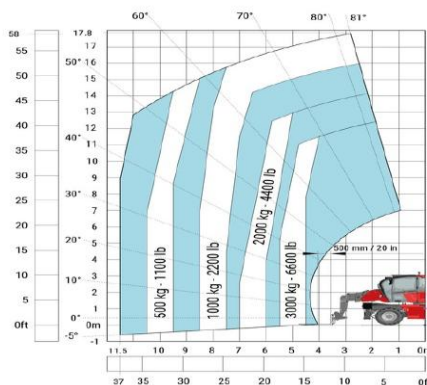

SOLLEVATORE TELESCOPICO ROTANTE 18M 45Q MANITOU

DATI TECNICI

Portata max	4500kg
Altezza max di sollevamento	18,00m
Sbraccio massimo	15,20m
Peso	14100kg
Lunghezza forche	1200mm
Spessore forche	50mm
Larghezza forche	125mm

IL SOLLEVATORE PUO' ESSERE EQUIPAGGIATO CON:

Forche-Gancio-Falcone-Argano-Falcone con argano-Benna-Navicella

AREA DI LAVORO (MT)

Macchina su pneumatici con forche

Rotazione su stabilizzatori con forche

DIMENSIONI DI INGOMBRO

h17	Altezza	3,04m
l2	Lunghezza (senza forche)	6,06m
b1	Larghezza	2,42m
y	Interasse	2,43m
b4	Larghezza cabina	0,96m
b7	Larghezza Totale	4,01m