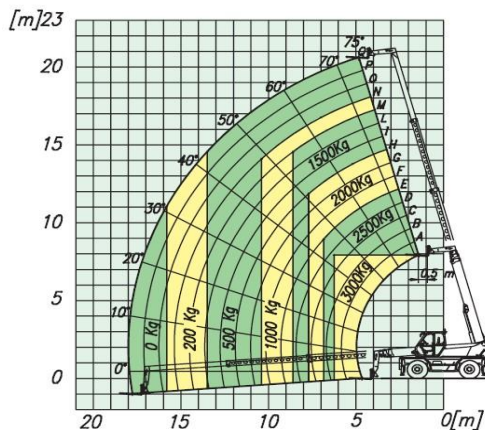

### SOLLEVATORE TELESCOPICO ROTANTE 21M 45Q MERLO

#### DATI TECNICI

Portata max	4500kg
Altezza max di sollevamento	20,80m
Sbraccio massimo	18,00m
Sbraccio alla max. portata	6,20m
Portata alla max altezza	2500kg
Portata al max sbraccio	500
Forche LxLxH	1200x130x50
Peso	13500kg

#### DIMENSIONI DI INGOMBRO

P	Altezza	2,95m
A	Lunghezza (senza forche)	6,60m
H	Larghezza	2,40m
C	Interasse	2,97m
M	Larghezza cabina	1,00m
L	Larghezza max	4,95m