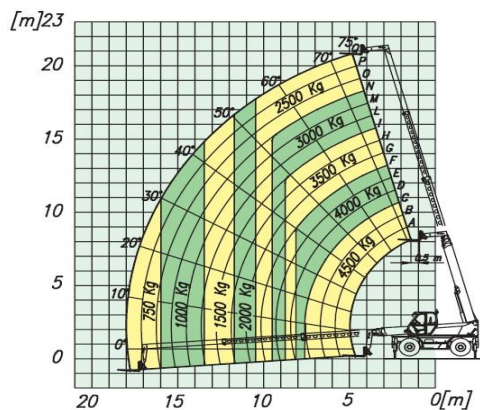

### SOLLEVATORE TELESCOPICO ROTANTE 21M 45Q MERLO

#### DATI TECNICI

Portata max	4500kg
Altezza max di sollevamento	20,80m
Sbraccio massimo	18,00m
Sbraccio alla max. portata	6,20m
Portata alla max altezza	2500kg
Portata al max sbraccio	500
Forche LxLxH	1200x130x50
Peso	13500kg

#### DIMENSIONI DI INGOMBRO

P	Altezza	2,95m
A	Lunghezza (senza forche)	6,60m
H	Larghezza	2,40m
C	Interasse	2,97m
M	Larghezza cabina	1,00m
L	Larghezza max	4,95m