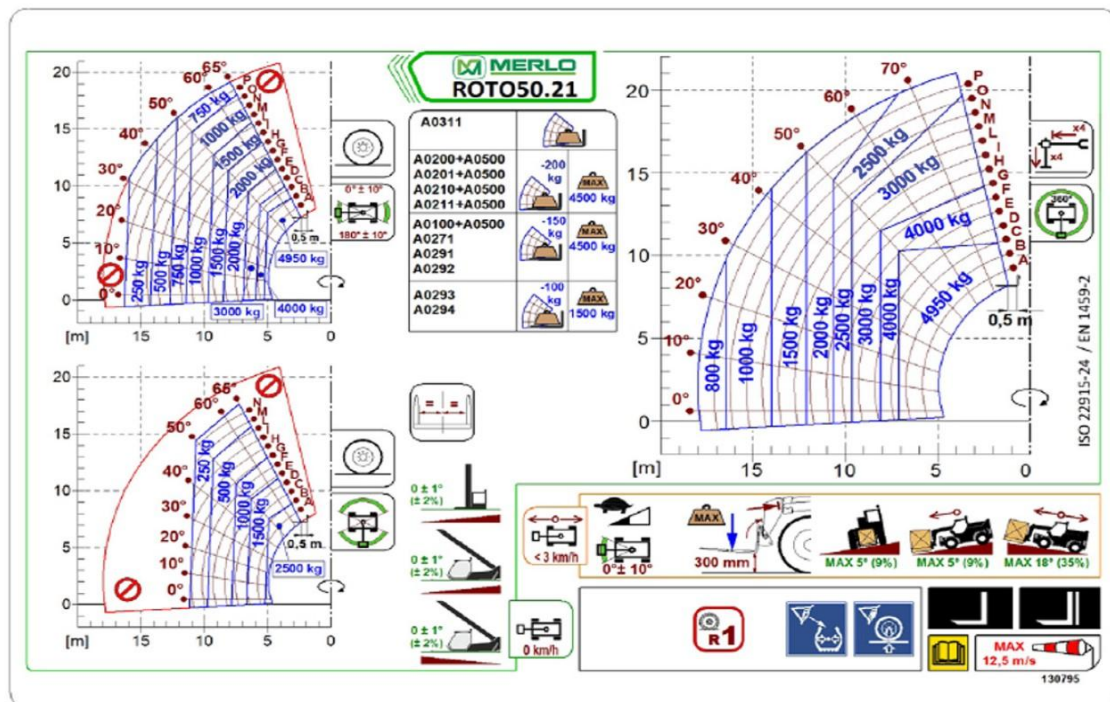

AREA DI LAVORO (MT)

Sede: **MARENE** (CN) 12030 / Via Marconi, 98E / 0172.742844 / info@cmnoleggi.it
Filiale: **SALUZZO** (CN) 12037 / Via Savigliano, 2B / 0175.249666 / saluzzo@cmnoleggi.it
Filiale: **PINEROLO** (TO) 10060 / Str. Val Pellice, 67 / 0121.502099 / pineroLO@cmnoleggi.it