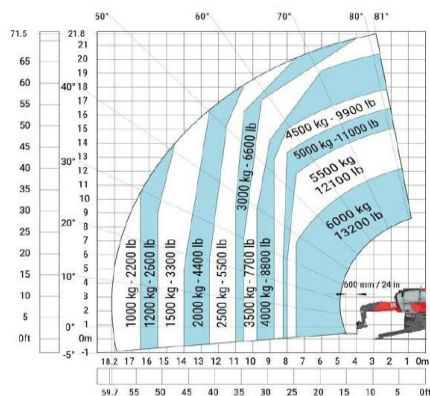

DATI TECNICI

Portata max	6000kg
Altezza max di sollevamento	21,80m
Sbraccio max	18,20m
Peso	18000kg
Lunghezza forche	1200mm
Spessore forche	60mm
Larghezza forche	100mm
Larghezza forche	150mm

IL SOLLEVATORE PUO' ESSERE EQUIPAGGIATO CON:

Forche-Gancio-Falcone-Argano-Falcone con argano-Benna-Navicella

AREA DI LAVORO (MT)

SOLLEVATORE TELESCOPICO ROTANTE 22M 60Q MANITOU

DIMENSIONI DI INGOMBRO

h17	Altezza	3,10m
l2	Lunghezza (senza forche)	6,97m
b1	Larghezza	2,50m
b4	Larghezza cabina	0,96m
b7	Larghezza Totale	5,78m