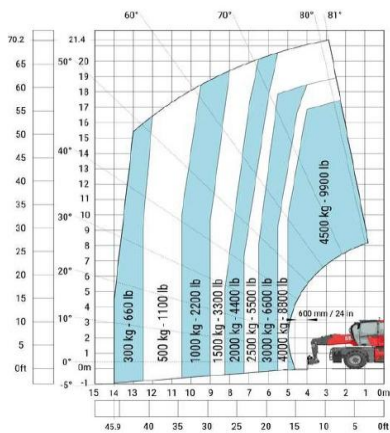

DATI TECNICI

Portata max	6000kg
Altezza max di sollevamento	21,80m
Sbraccio max	18,20m
Peso	18000kg
Lunghezza forche	1200mm
Spessore forche	60mm
Larghezza forche	100mm
Larghezza forche	150mm

IL SOLLEVATORE PUO' ESSERE EQUIPAGGIATO CON:

Forche-Gancio-Falcone-Argano-Falcone con argano-Benna-Navicella

AREA DI LAVORO (MT)

SOLLEVATORE TELESCOPICO ROTANTE 22M 60Q MANITOU

DIMENSIONI DI INGOMBRO

h17	Altezza	3,10m
l2	Lunghezza (senza forche)	6,97m
b1	Larghezza	2,50m
b4	Larghezza cabina	0,96m
b7	Larghezza Totale	5,78m