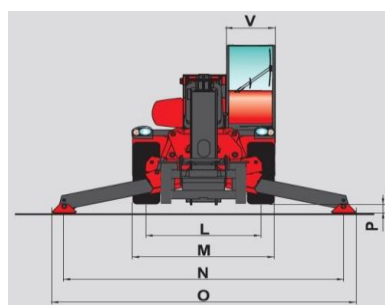

C.M. srl

NOLEGGI

800 180 430

DATI TECNICI

Portata max	4000kg
Altezza max di sollevamento	24,60m
Peso	17165kg
Lunghezza forche	1200mm
Spessore forche	50mm
Larghezza forche	150mm

IL SOLLEVATORE PUO' ESSERE EQUIPAGGIATO CON:

Forche-Gancio-Falcone-Argano-Falcone con argano-Benna-Navicella

AREA DI LAVORO (MT)

SOLLEVATORE TELESCOPICO ROTANTE 25M 40Q MANITOU

DIMENSIONI DI INGOMBRO

J	Altezza	3,50m
C	Lunghezza (senza forche)	7,53m
M	Larghezza	2,43m
F	Interasse	2,75m
V	Larghezza cabina	0,95m
O	Larghezza Totale	5,10m