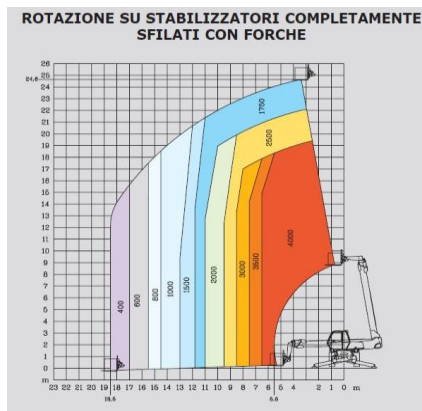

C.M. srl

NOLEGGI

800 180 430

DATI TECNICI

Portata max	4000kg
Altezza max di sollevamento	24,60m
Peso	17165kg
Lunghezza forche	1200mm
Spessore forche	50mm
Larghezza forche	150mm

IL SOLLEVATORE PUO' ESSERE EQUIPAGGIATO CON:

Forche-Gancio-Falcone-Argano-Falcone con argano-Benna-Navicella

AREA DI LAVORO (MT)

SOLLEVATORE TELESCOPICO ROTANTE 25M 40Q MANITOU

DIMENSIONI DI INGOMBRO

J	Altezza	3,50m
C	Lunghezza (senza forche)	7,53m
M	Larghezza	2,43m
F	Interasse	2,75m
V	Larghezza cabina	0,95m
O	Larghezza Totale	5,10m