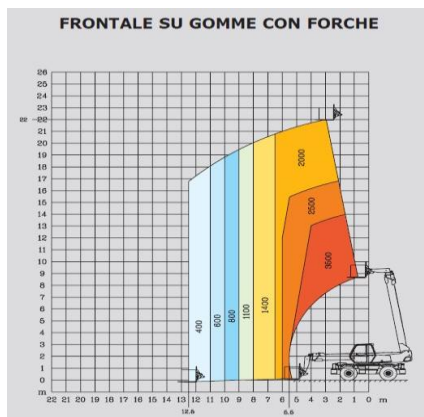

C.M. srl

NOLEGGI

800 180 430

DATI TECNICI

Portata max	4000kg
Altezza max di sollevamento	24,60m
Peso	17165kg
Lunghezza forche	1200mm
Spessore forche	50mm
Larghezza forche	150mm

IL SOLLEVATORE PUO' ESSERE EQUIPAGGIATO CON:

Forche-Gancio-Falcone-Argano-Falcone con argano-Benna-Navicella

AREA DI LAVORO (MT)

SOLLEVATORE TELESCOPICO ROTANTE 25M 40Q MANITOU

DIMENSIONI DI INGOMBRO

J	Altezza	3,50m
C	Lunghezza (senza forche)	7,53m
M	Larghezza	2,43m
F	Interasse	2,75m
V	Larghezza cabina	0,95m
O	Larghezza Totale	5,10m