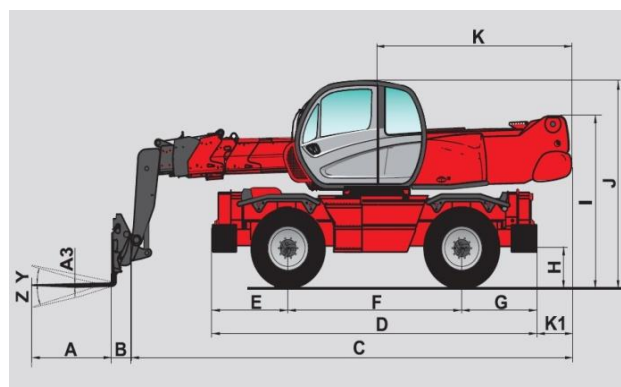

C.M. srl

NOLEGGI

800 180 430

DATI TECNICI

Portata max	4000kg
Altezza max di sollevamento	24,60m
Peso	17165kg
Lunghezza forche	1200mm
Spessore forche	50mm
Larghezza forche	150mm

IL SOLLEVATORE PUO' ESSERE EQUIPAGGIATO CON:

Forche-Gancio-Falcone-Argano-Falcone con argano-Benna-Navicella

AREA DI LAVORO (MT)

SOLLEVATORE TELESCOPICO ROTANTE 25M 40Q MANITOU

DIMENSIONI DI INGOMBRO

J	Altezza	3,50m
C	Lunghezza (senza forche)	7,53m
M	Larghezza	2,43m
F	Interasse	2,75m
V	Larghezza cabina	0,95m
O	Larghezza Totale	5,10m