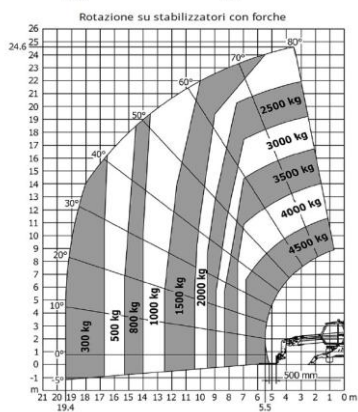

DATI TECNICI

Portata max	4500kg
Altezza max di sollevamento	24,70m
Peso	15540kg
Sbraccio max	19,40m
Lunghezza forche	1200mm
Spessore forche	50mm
Larghezza forche	125mm
Larghezza forche	150mm

IL SOLLEVATORE PUO' ESSERE EQUIPAGGIATO CON:

Forche-Gancio-Falcone-Argano-Falcone con argano-Benna-Navicella

AREA DI LAVORO (MT)