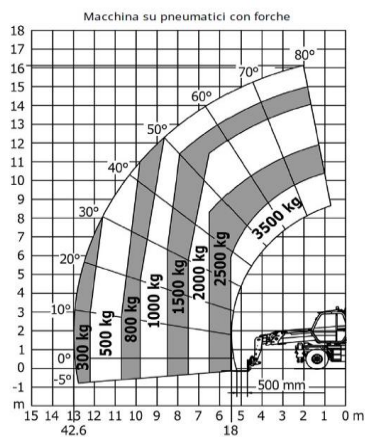

DATI TECNICI

Portata max	4500kg
Altezza max di sollevamento	24,70m
Peso	15540kg
Sbraccio max	19,40m
Lunghezza forche	1200mm
Spessore forche	50mm
Larghezza forche	125mm
Larghezza forche	150mm

IL SOLLEVATORE PUO' ESSERE EQUIPAGGIATO CON:

Forche-Gancio-Falcone-Argano-Falcone con argano-Benna-Navicella

AREA DI LAVORO (MT)