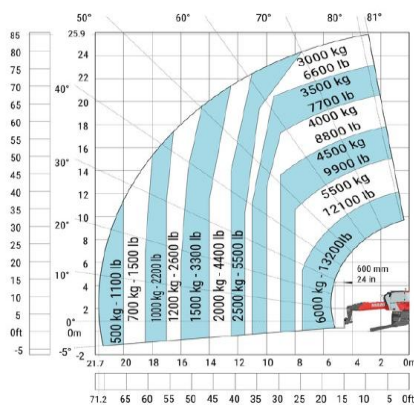

DATI TECNICI

Portata max	6000kg
Altezza max di sollevamento	25,90m
Sbraccio max	21,70m
Peso	18000kg
Lunghezza forche	1200mm
Spessore forche	60mm
Larghezza forche	100mm

IL SOLLEVATORE PUO' ESSERE EQUIPAGGIATO CON:

Forche-Gancio-Falcone-Argano-Falcone con argano-Benna-Navicella

AREA DI LAVORO (MT)