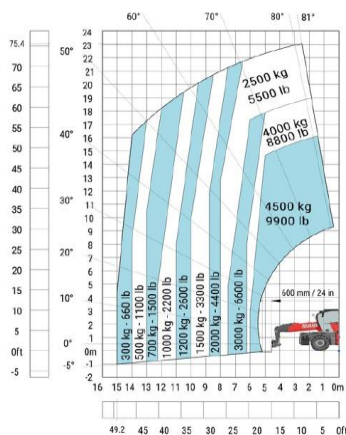

### DATI TECNICI

Portata max	6000kg
Altezza max di sollevamento	25,90m
Sbraccio max	21,70m
Peso	18000kg
Lunghezza forche	1200mm
Spessore forche	60mm
Larghezza forche	100mm

### SOLLEVATORE TELESCOPICO ROTANTE 26M 60Q MANITOU

### DIMENSIONI DI INGOMBRO

h17	Altezza	3,10m
l2	Lunghezza (senza forche)	8,08m
b1	Larghezza	2,50m
b4	Larghezza cabina	0,96m
b7	Larghezza Totale	5,57m