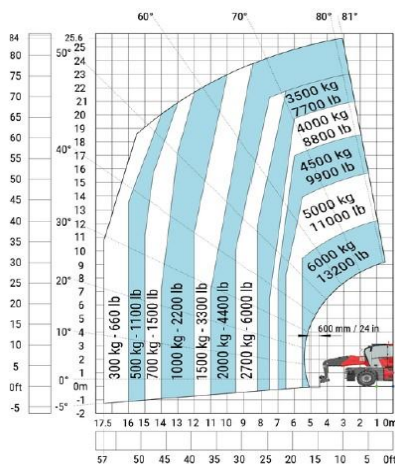

DATI TECNICI

Portata max	6000kg
Altezza max di sollevamento	29,90m
Sbraccio max	25,90m
Peso	21800kg
Lunghezza forche	1200mm
Spessore forche	60mm
Larghezza forche	100mm

IL SOLLEVATORE PUO' ESSERE EQUIPAGGIATO CON:

Forche-Gancio-Falco-Argano-Falco con argano-Benna-Navicella

AREA DI LAVORO (MT)

SOLLEVATORE TELESCOPICO ROTANTE 30M 60Q MANITOU

DIMENSIONI DI INGOMBRO

h17	Altezza	3,10m
l2	Lunghezza (senza forche)	7,94m
b1	Larghezza	2,50m
b4	Larghezza cabina	0,96m
b7	Larghezza Totale	6,04m