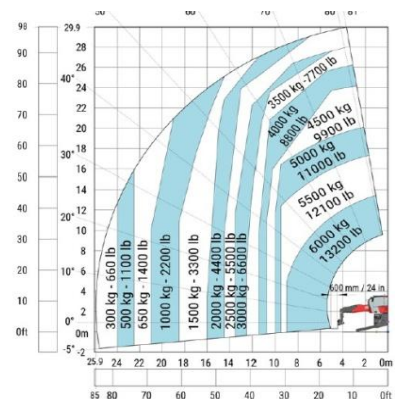

DATI TECNICI

Portata max	6000kg
Altezza max di sollevamento	29,90m
Sbraccio max	25,90m
Peso	21800kg
Lunghezza forche	1200mm
Spessore forche	60mm
Larghezza forche	100mm

IL SOLLEVATORE PUO' ESSERE EQUIPAGGIATO CON:

Forche-Gancio-Falco-Argano-Falco con argano-Benna-Navicella

AREA DI LAVORO (MT)

SOLLEVATORE TELESCOPICO ROTANTE 30M 60Q MANITOU

DIMENSIONI DI INGOMBRO

h17	Altezza	3,10m
l2	Lunghezza (senza forche)	7,94m
b1	Larghezza	2,50m
b4	Larghezza cabina	0,96m
b7	Larghezza Totale	6,04m