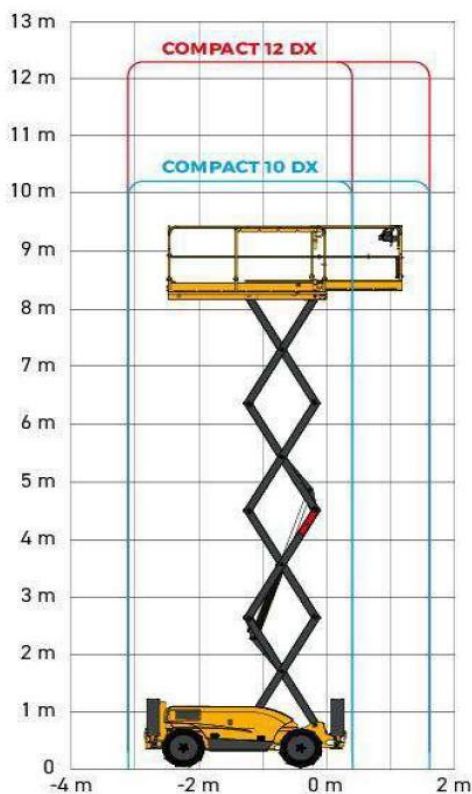

PIATTAFORMA VERTICALE DIESEL COMPACT 12 DX HAULOTTE

DATI TECNICI

Altezza di lavoro	12,06m
Altezza piano calpestio	10,06m
Portata massima cesta	450kg
Dimensione cesta	1,45x2,45m
Estensione cesta	1,20m
Portata estensione	150kg
Peso	3965kg
Max inclinazione	3°

AREA DI LAVORO (MT)

DIMENSIONI DI INGOMBRO

C	Altezza a riposo	2,56m
A	Lunghezza	3,18m
B	Larghezza	1,78m
D	Interasse	1,84m

- Traslazione in altezza