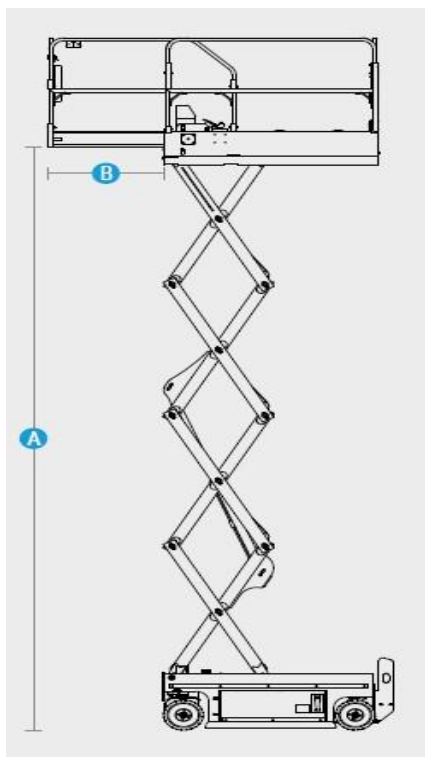

PIATTAFORMA VERTICALE DIESEL 4069RD SINOBOOM

DATI TECNICI

Altezza di lavoro	14,20m
Altezza piano calpestio	12,20m
Portata massima cesta	365kg
Dimensione cesta	1,60x2,80m
Estensione cesta	1,5m
Peso	5180kg
Max inclinazione	3°

AREA DI LAVORO (MT)

DIMENSIONI DI INGOMBRO

E	Altezza a riposo	2,73m
C	Lunghezza	3,77m
D	Larghezza	1,76m
F	Interasse	2,28m

- Traslazione in altezza