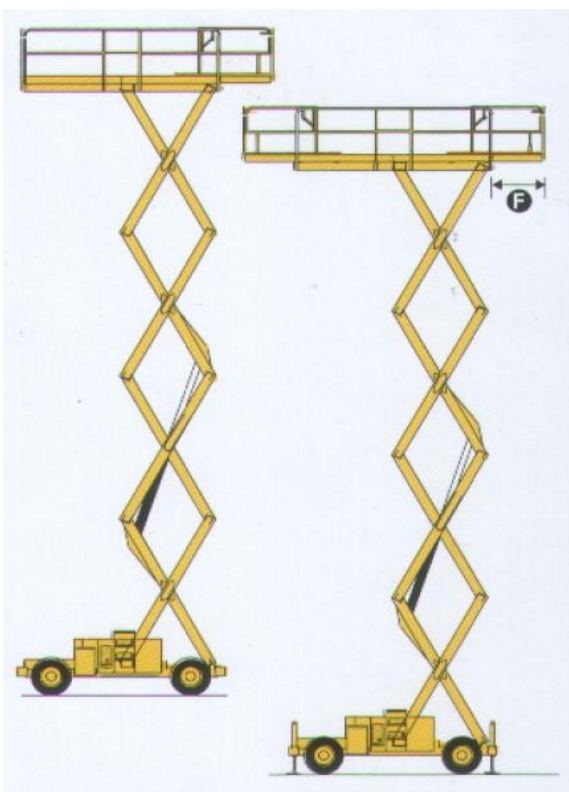

### PIATTAFORMA VERTICALE DIESEL H 18 SX HAULOTTE

#### DATI TECNICI

Altezza di lavoro	18,00m
Altezza piano calpestio	16,00m
Portata massima cesta	600kg
Portata massima cesta con 2 estensioni	500kg
Dimensione cesta	1,18x4,12m
Estensione cesta	1,00m
Portata su estensione	200kg
Peso	7300kg
Max inclinazione	3°

#### DIMENSIONI DI INGOMBRO

C	Altezza a riposo	2,96m
A	Lunghezza	4,12m
B	Larghezza	2,25m
E	Interasse	2,75m

- Traslazione in altezza