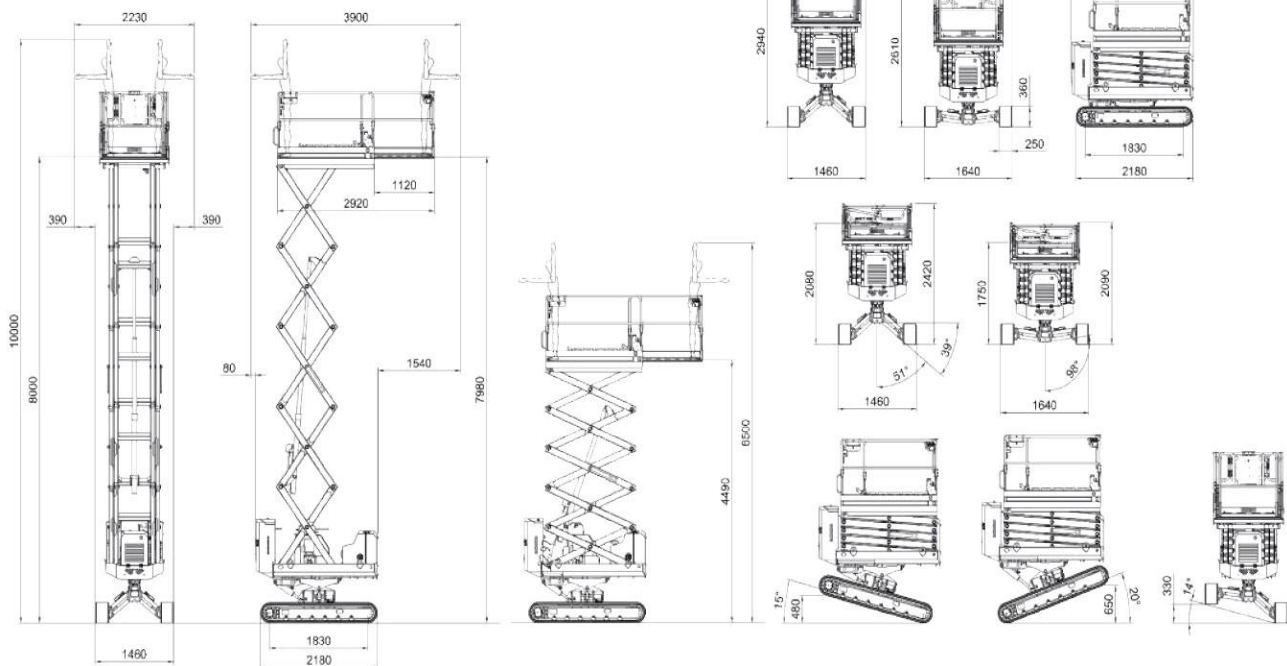

C.M. srl

NOLEGGI

800 180 430

DATI TECNICI

Altezza di lavoro	10,00m
Altezza piano calpestio	8,00m
Portata massima cesta	300kg
Dimensione cesta	1,80x1,30m
Estensione cesta	1,12m
Peso	2890kg
Max inclinazione	1°
Max altezza di traslazione	6,5m

- Traslazione in altezza

AREA DI LAVORO (MT)

PIATTAFORMA VERTICALE DIESEL 1090-BL EVO ALMACRAWLER

DIMENSIONI DI INGOMBRO

E	Altezza a riposo	2,42m
C	Lunghezza	2,28m
D	Larghezza	1,64m
	Pendenza massima laterale	21°
	Pendenza massima superabile	25°