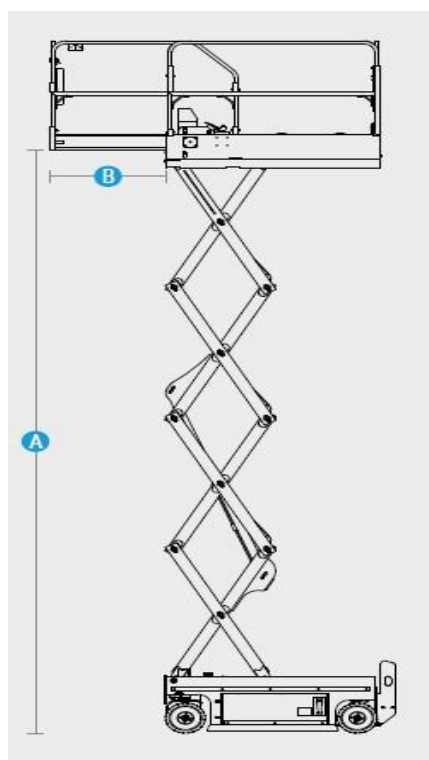

### PIATTAFORMA VERTICALE ELETTRICA SC10HN NOBLELIFT

#### DATI TECNICI

Altezza di lavoro	10,00m
Altezza piano calpestio	8,00m
Portata massima cesta	230kg
Dimensione cesta	0,81x2,36m
Estensione cesta	0,90m
Portata estensione	113kg
Peso	2275kg
Max inclinazione	1,5°/3°

#### DIMENSIONI DI INGOMBRO

E	Altezza a riposo	2,36m
C	Lunghezza	1,87m
D	Larghezza	0,81m
F	Interasse	1,93m

- Traslazione in altezza
- Pneumatici antitraccia