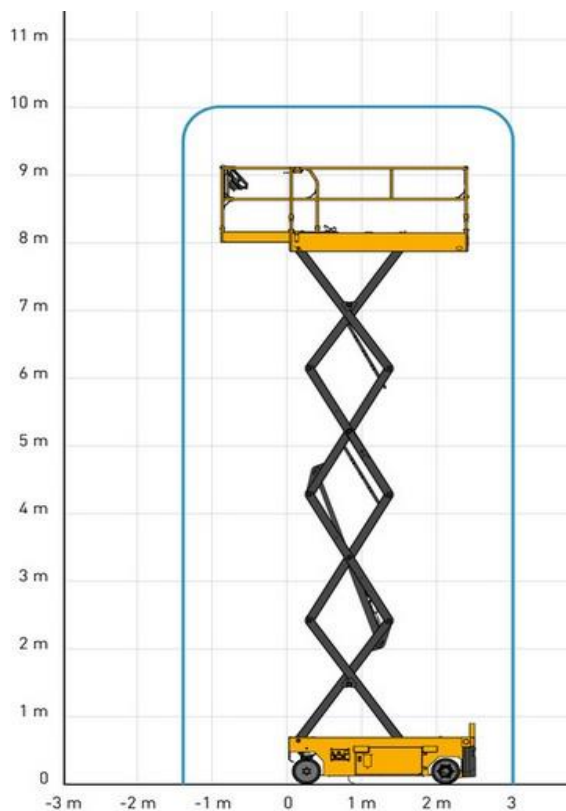

### PIATTAFORMA VERTICALE ELETTRICA COMPACT 10 HAULOTTE

#### DATI TECNICI

Altezza di lavoro	10,00m
Altezza piano calpestio	8,00m
Portata massima cesta	450kg
Dimensione cesta	0,80x2,30m
Lunghezza cesta estesa	3,22m
Peso	2160kg
Max inclinazione	2°

#### DIMENSIONI DI INGOMBRO

D	Altezza a riposo	2,00m
G	Lunghezza	1,88m
F	Larghezza	0,81m
H	Interasse	1,86m

- Traslazione in altezza
- Pneumatici antitraccia