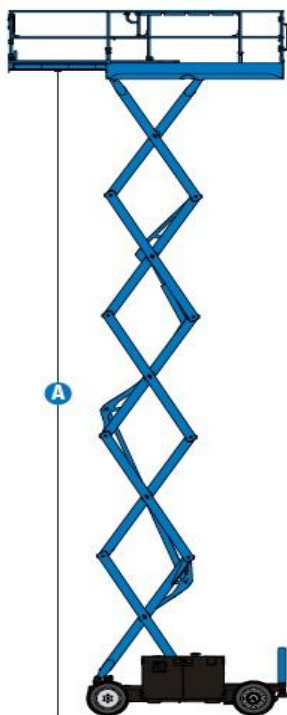

### PIATTAFORMA VERTICALE ELETTRICA GS-4069 DC GENIE

#### DATI TECNICI

Altezza di lavoro	14,30m
Altezza piano calpestio	12,30m
Portata massima cesta	363kg
Dimensione cesta	2,79x1,60m
Lunghezza cesta estesa	4,32m
Portata estensione	136kg
Peso	4966kg
Max inclinazione	2°/3°

#### DIMENSIONI DI INGOMBRO

E	Altezza a riposo	2,74m
F	Lunghezza	3,12m
G	Larghezza	1,75m
H	Interasse	2,29m

- Traslazione in altezza
- Pneumatici antitraccia