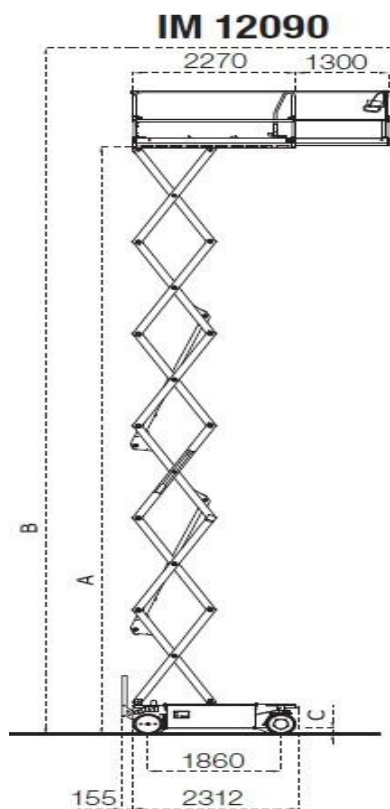

C.M. srl

NOLEGGI

800 180 430

PIATTAFORMA VERTICALE ELETTRICA IM 12090 IMER

DATI TECNICI

Altezza di lavoro	14,00m
Altezza piano calpestio	12,00m
Portata massima cesta	220kg
Dimensione cesta	2,27x0,874m
Estensione cesta	1,30m
Peso	3000kg
Max inclinazione	1,5°/2,5°

AREA DI LAVORO (MT)

DIMENSIONI DI INGOMBRO

D	Altezza a riposo	2,619m
	Lunghezza	2,312m
	Larghezza	0,892m
	Interasse	1,860m

- Traslazione in altezza
- Pneumatici antitraccia

Sede: **MARENE** (CN) 12030 / Via Marconi, 98E / 0172.742844 / info@cmnoleggi.it
 Filiale: **SALUZZO** (CN) 12037 / Via Savigliano, 2B / 0175.249666 / saluzzo@cmnoleggi.it
 Filiale: **PINEROLO** (TO) 10060 / Str. Val Pellice, 67 / 0121.502099 / pinerolo@cmnoleggi.it