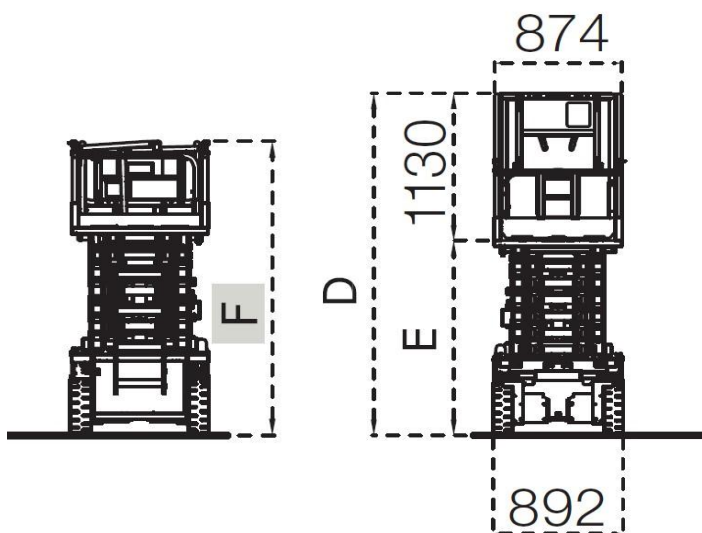

C.M. srl

NOLEGGI

800 180 430

PIATTAFORMA VERTICALE ELETTRICA IM 12090 IMER

DATI TECNICI

Altezza di lavoro	14,00m
Altezza piano calpestio	12,00m
Portata massima cesta	220kg
Dimensione cesta	2,27x0,874m
Estensione cesta	1,30m
Peso	3000kg
Max inclinazione	1,5°/2,5°

AREA DI LAVORO (MT)

DIMENSIONI DI INGOMBRO

D	Altezza a riposo	2,619m
	Lunghezza	2,312m
	Larghezza	0,892m
	Interasse	1,860m

- Traslazione in altezza
- Pneumatici antitraccia

Sede: **MARENE** (CN) 12030 / Via Marconi, 98E / 0172.742844 / info@cmnoleggi.it
 Filiale: **SALUZZO** (CN) 12037 / Via Savigliano, 2B / 0175.249666 / saluzzo@cmnoleggi.it
 Filiale: **PINEROLO** (TO) 10060 / Str. Val Pellice, 67 / 0121.502099 / pinerolo@cmnoleggi.it