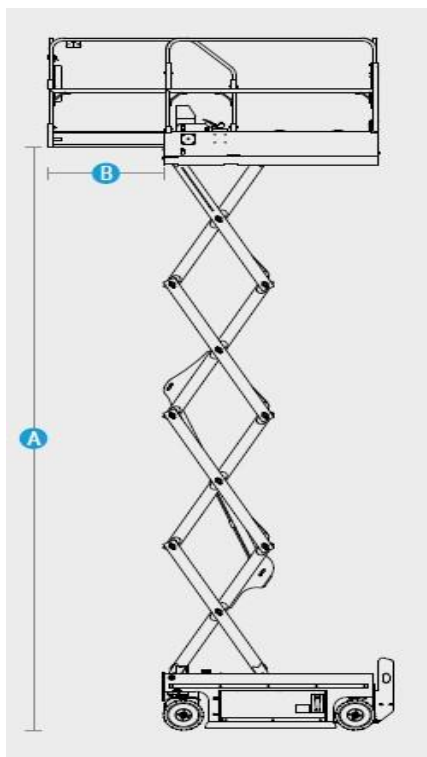

PIATTAFORMA VERTICALE ELETTRICA SC14H NOBLELIFT

DATI TECNICI

Altezza di lavoro	14,00m
Altezza piano calpestio	12,00m
Portata massima cesta	320kg
Dimensione cesta	1,12x2,27m
Estensione cesta	0,90m
Portata estensione	113kg
Peso	2025kg
Max inclinazione	1,5°/3°

AREA DI LAVORO (MT)

DIMENSIONI DI INGOMBRO

E	Altezza a riposo	2,58m
C	Lunghezza	2,48m
D	Larghezza	1,15m
F	Interasse	1,87m

- Traslazione in altezza
- Pneumatici antitraccia