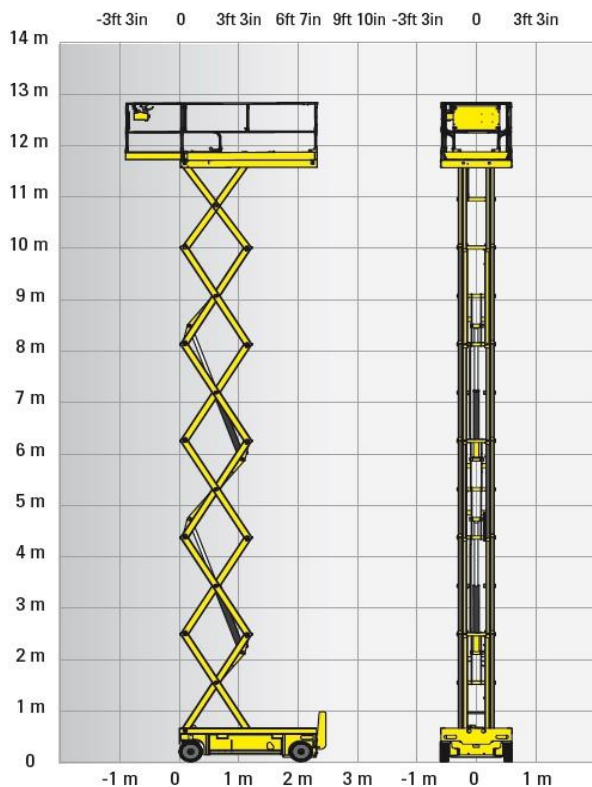

PIATTAFORMA VERTICALE ELETTRICA COMPACT 14 HAULOTTE

DATI TECNICI

Altezza di lavoro	13,85m
Altezza piano calpestio	11,85m
Portata massima cesta	350kg
Dimensione cesta	1,20x2,31m
Estensione cesta	0,92m
Peso	3168kg
Max inclinazione	2°/3°

AREA DI LAVORO (MT)

DIMENSIONI DI INGOMBRO

C	Altezza a riposo	2,50m
E	Lunghezza	2,49m
B	Larghezza	1,20m
F	Interasse	1,86m

- Traslazione in altezza
- Pneumatici antitraccia