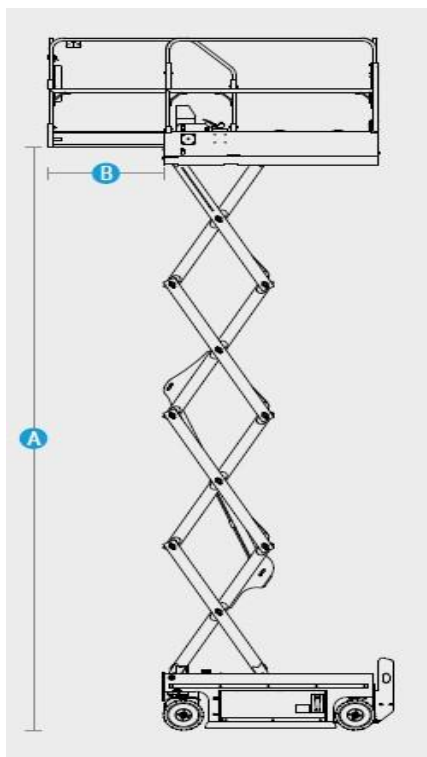

PIATTAFORMA VERTICALE ELETTRICA SC16H NOBLELIFT

DATI TECNICI

Altezza di lavoro	15,70m
Altezza piano calpestio	13,70m
Portata massima cesta	200kg
Dimensione cesta	1,02x2,64m
Estensione cesta	0,90m
Portata estensione	113kg
Peso	3375kg
Max inclinazione	1,5°/3°

AREA DI LAVORO (MT)

DIMENSIONI DI INGOMBRO

E	Altezza a riposo	2,58m
C	Lunghezza	2,84m
D	Larghezza	1,25m
F	Interasse	2,22m

- Traslazione in altezza
- Pneumatici antitraccia