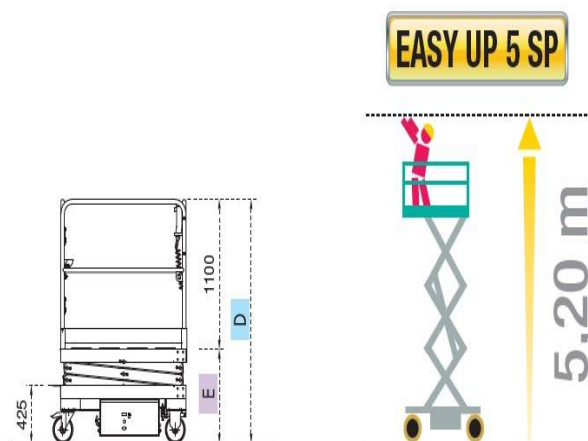

### DATI TECNICI

Altezza di lavoro	5,20m
Altezza piano calpestio	3,20m
Portata massima cesta	200kg
Peso	500kg
Max inclinazione	1,5°/2,5°

### AREA DI LAVORO (MT)

### DIMENSIONI DI INGOMBRO

D	Altezza a riposo	1,81m
	Lunghezza	1,39m
	Larghezza	0,76m

- Traslazione in altezza
- Pneumatici antitraccia

Sede: **MARENE** (CN) 12030 / Via Marconi, 98E / 0172.742844 / info@cmnoleggi.it  
 Filiale: **SALUZZO** (CN) 12037 / Via Savigliano, 2B / 0175.249666 / saluzzo@cmnoleggi.it  
 Filiale: **PINEROLO** (TO) 10060 / Str. Val Pellice, 67 / 0121.502099 / pineroło@cmnoleggi.it