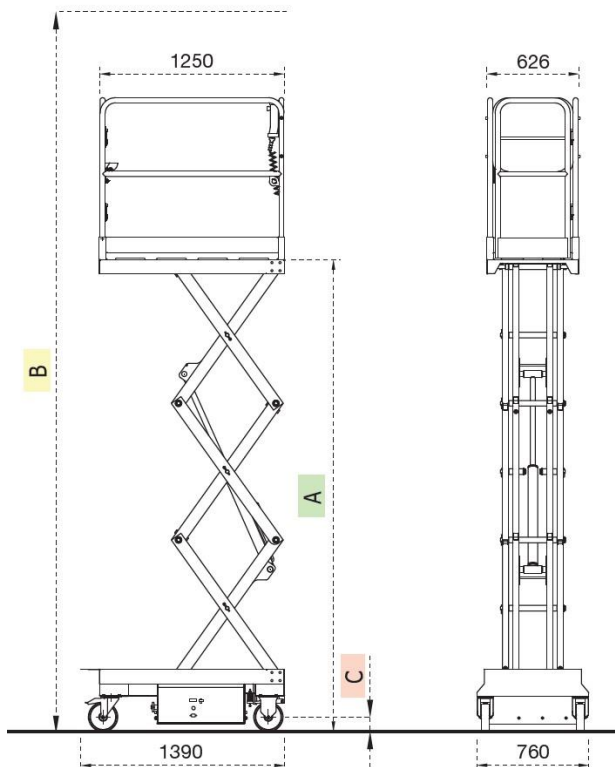

C.M. srl

NOLEGGI

800 180 430

DATI TECNICI

Altezza di lavoro	5,20m
Altezza piano calpestio	3,20m
Portata massima cesta	200kg
Peso	500kg
Max inclinazione	1,5°/2,5°

AREA DI LAVORO (MT)