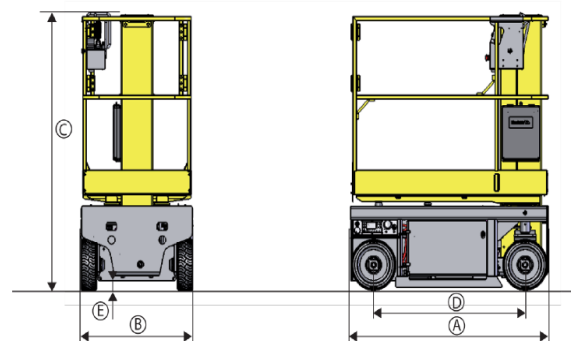

C.M. srl

NOLEGGI

800 180 430

DATI TECNICI

Altezza di lavoro	5,80m
Altezza piano calpestio	3,80m
Portata massima cesta	230kg
Dimensione cesta	0,77x1,38m
Peso	835kg
Max inclinazione	1,5°/3°

AREA DI LAVORO (MT)

PIATTAFORMA VERTICALE ELETTRICA STAR 6 HAULOTTE

DIMENSIONI DI INGOMBRO

C	Altezza a riposo	1,75m
A	Lunghezza	1,40m
B	Larghezza	0,79m
D	Interasse	1,06

- Traslazione in altezza
- Pneumatici antitraccia

Sede: **MARENE** (CN) 12030 / Via Marconi, 98E / 0172.742844 / info@cmnoleggi.it
 Filiale: **SALUZZO** (CN) 12037 / Via Savigliano, 2B / 0175.249666 / saluzzo@cmnoleggi.it
 Filiale: **PINEROLO** (TO) 10060 / Str. Val Pellice, 67 / 0121.502099 / pinerolo@cmnoleggi.it