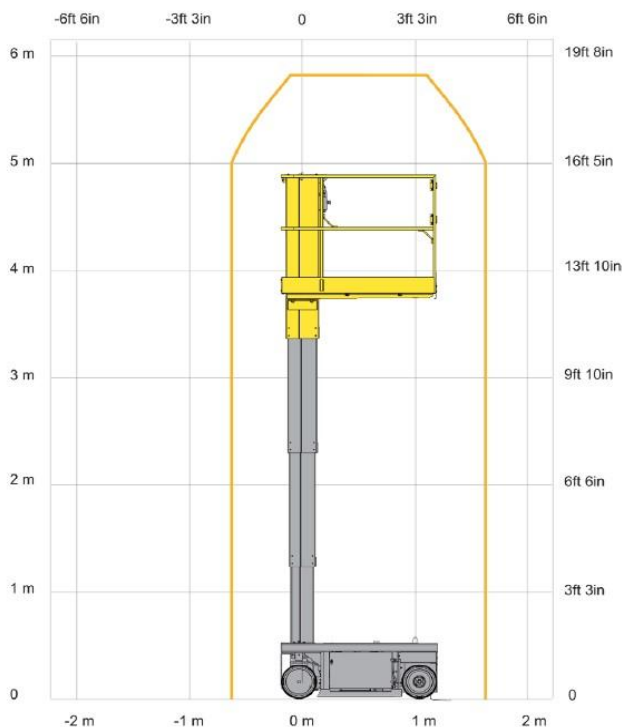

C.M. srl

NOLEGGI

800 180 430

DATI TECNICI

Altezza di lavoro	5,80m
Altezza piano calpestio	3,80m
Portata massima cesta	230kg
Dimensione cesta	0,77x1,38m
Peso	835kg
Max inclinazione	1,5°/3°

AREA DI LAVORO (MT)

PIATTAFORMA VERTICALE ELETTRICA STAR 6 HAULOTTE

DIMENSIONI DI INGOMBRO

C	Altezza a riposo	1,75m
A	Lunghezza	1,40m
B	Larghezza	0,79m
D	Interasse	1,06

- Traslazione in altezza
- Pneumatici antitraccia

Sede: **MARENE** (CN) 12030 / Via Marconi, 98E / 0172.742844 / info@cmnoleggi.it
 Filiale: **SALUZZO** (CN) 12037 / Via Savigliano, 2B / 0175.249666 / saluzzo@cmnoleggi.it
 Filiale: **PINEROLO** (TO) 10060 / Str. Val Pellice, 67 / 0121.502099 / pinerolo@cmnoleggi.it