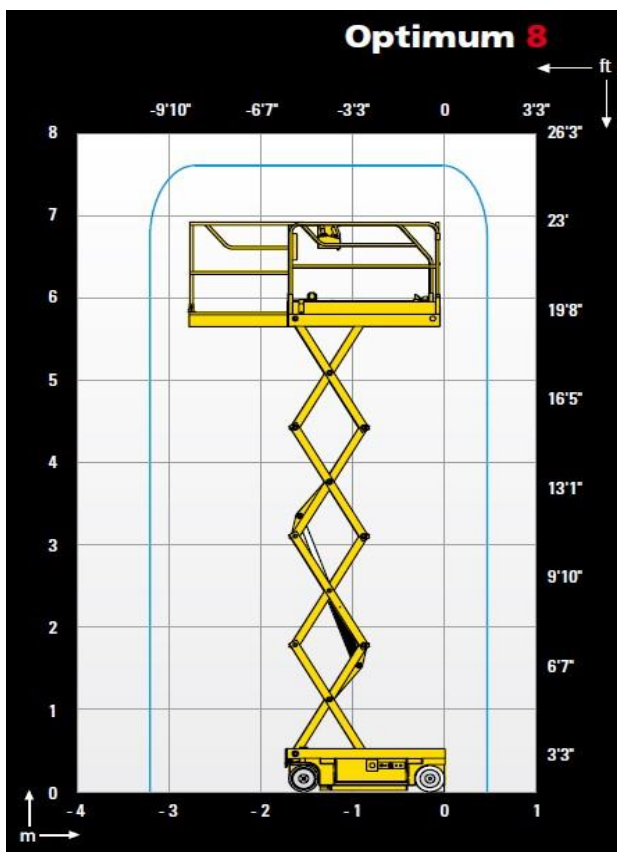

### PIATTAFORMA VERTICALE ELETTRICA OPTIMUM 8 HAULOTTE

#### DATI TECNICI

Altezza di lavoro	7,76m
Altezza piano calpestio	5,76m
Portata massima cesta	230kg
Dimensione cesta	0,68x1,73m
Lunghezza cesta estesa	2,65m
Peso	1420kg
Max inclinazione	2°

#### DIMENSIONI DI INGOMBRO

D	Altezza a riposo	2,00m
G	Lunghezza	1,88m
F	Larghezza	0,76m
H	Interasse	1,38m

- Traslazione in altezza
- Pneumatici antitraccia