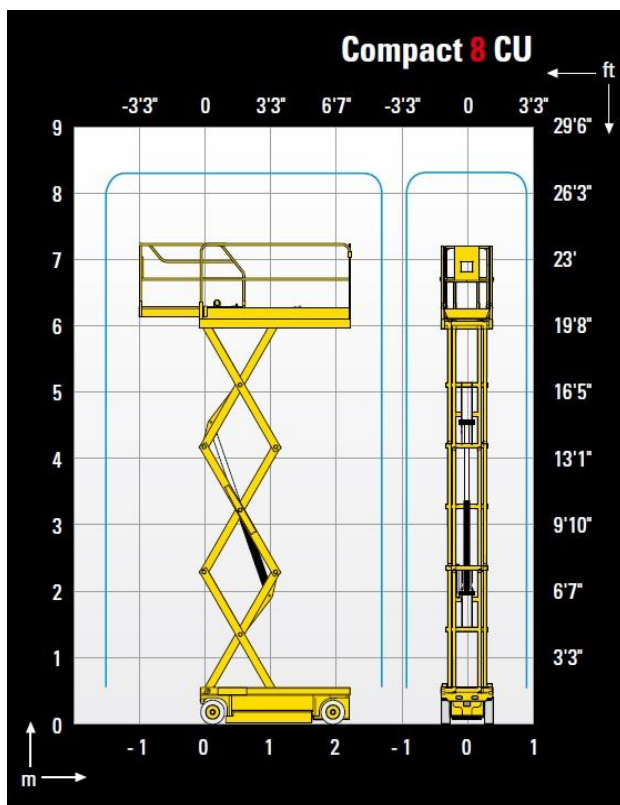

PIATTAFORMA VERTICALE ELETTRICA COMPACT 8 HAULOTTE

DATI TECNICI

Altezza di lavoro	8,20m
Altezza piano calpestio	6,20m
Portata massima cesta	300kg
Dimensione cesta	0,80x2,30m
Lunghezza cesta estesa	2,65m
Peso	1940kg
Max inclinazione	2°

AREA DI LAVORO (MT)

DIMENSIONI DI INGOMBRO

D	Altezza a riposo	2,00m
G	Lunghezza	1,88m
F	Larghezza	0,81m
H	Interasse	1,86m
B	Larghezza max	3,22m

- Traslazione in altezza
- Pneumatici antitraccia