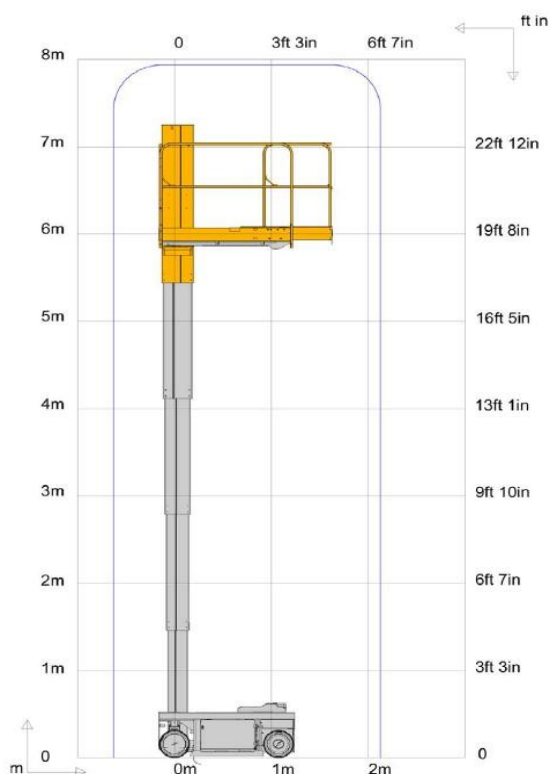

C.M. srl

NOLEGGI

800 180 430

DATI TECNICI

Altezza di lavoro	7,95m
Altezza piano calpestio	5,95m
Portata massima cesta	200kg
Dimensione cesta	0,77x1,38m
Lunghezza cesta estesa	1,78m
Peso	1150kg
Max inclinazione	1,5°/3°

PIATTAFORMA VERTICALE ELETTRICA STAR 8 HAULOTTE

AREA DI LAVORO (MT)

DIMENSIONI DI INGOMBRO

C	Altezza a riposo	1,98m
A	Lunghezza	1,40m
B	Larghezza	0,79m
D	Interasse	1,06

- Traslazione in altezza
- Pneumatici antitraccia