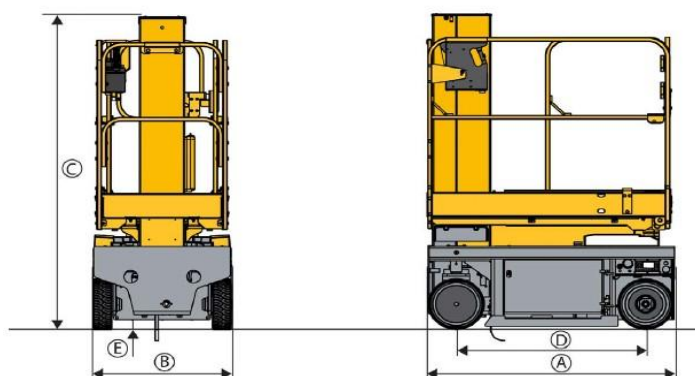

C.M. srl

NOLEGGI

800 180 430

DATI TECNICI

Altezza di lavoro	7,95m
Altezza piano calpestio	5,95m
Portata massima cesta	200kg
Dimensione cesta	0,77x1,38m
Lunghezza cesta estesa	1,78m
Peso	1150kg
Max inclinazione	1,5°/3°

PIATTAFORMA VERTICALE ELETTRICA STAR 8 HAULOTTE

AREA DI LAVORO (MT)

DIMENSIONI DI INGOMBRO

C	Altezza a riposo	1,98m
A	Lunghezza	1,40m
B	Larghezza	0,79m
D	Interasse	1,06

- Traslazione in altezza
- Pneumatici antitraccia