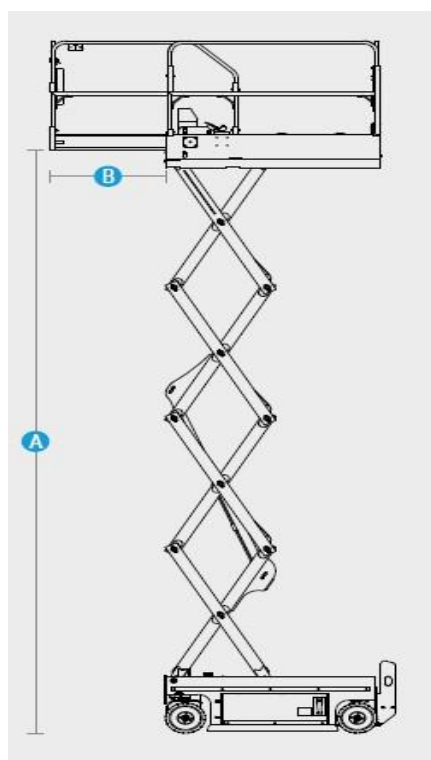

PIATTAFORMA VERTICALE ELETTRICA SC08HC NOBLELIFT

DATI TECNICI

Altezza di lavoro	7,80m
Altezza piano calpestio	5,80m
Portata massima cesta	230kg
Dimensione cesta	0,74x1,67m
Estensione cesta	0,90m
Portata estensione	113kg
Peso	1485kg
Max inclinazione	1,5°/3°

AREA DI LAVORO (MT)

DIMENSIONI DI INGOMBRO

E	Altezza a riposo	2,18m
C	Lunghezza	1,78m
D	Larghezza	0,90m
F	Interasse	1,37m

- Traslazione in altezza
- Pneumatici antitraccia