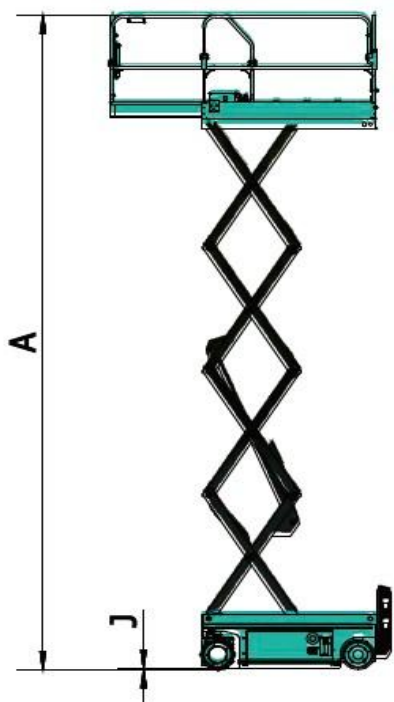

PIATTAFORMA VERTICALE ELETTRICA SWSL 0807DC SUNWARD

DATI TECNICI

Altezza di lavoro	8,00m
Altezza piano calpestio	6,00m
Portata massima cesta	230kg
Dimensione cesta	0,74x1,70m
Estensione cesta	0,90m
Portata estensione	113kg
Peso	1545kg
Max inclinazione	1,5°/3°

AREA DI LAVORO (MT)

DIMENSIONI DI INGOMBRO

E	Altezza a riposo	2,17m
F	Lunghezza	1,86m
G	Larghezza	0,76m

- Traslazione in altezza
- Pneumatici antitraccia